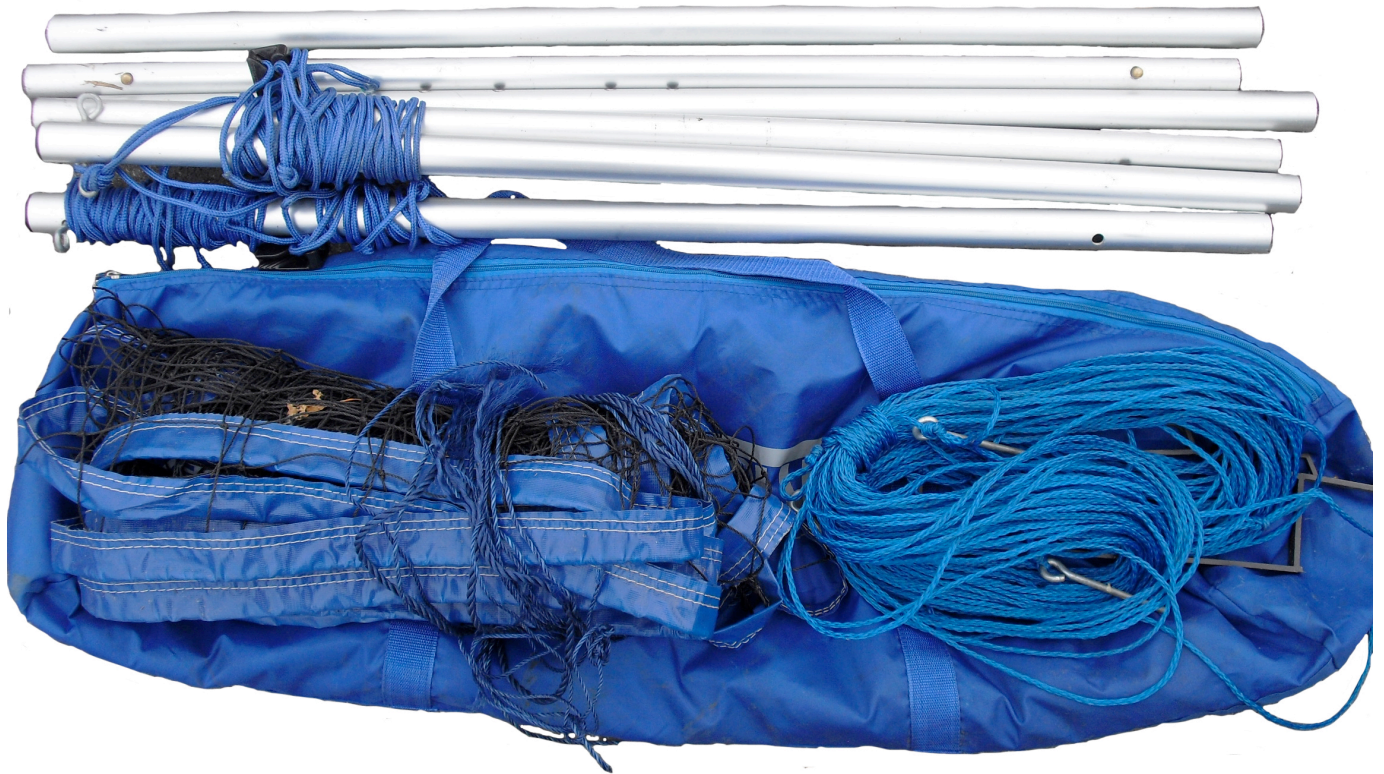

STRANDVOLLEYBALL

Strandvolleyballsettet består av:

- 2 stk strandvolleyballer**
- 1 stk Strandvolleyballnett**
- Oppbevaringsbag
- Nett
- 2 stk stenger (3 delt) m/2 barduner
- Tau for oppmerking av banen

Plugger til nettet og ballpumpe er ikke i settet.

En strandvolleyballbane er 8x16m.

Det spilles best av tre sett. Det byttes alltid sider når man kommer til 7 poeng, samlet for begge lagene. Hvert av de første to sett går til 21 poeng, mens det avgjørende tie-break-settet etter uavgjort i sett går til 15 poeng.